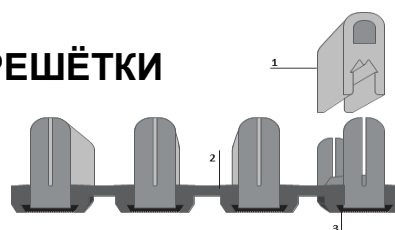

ПРАЙС РУЛОННОЙ АЛЮМИНИЕВОЙ РЕШЁТКИ

со скруглёнными прутками

Высота 20 мм (на базе 15мм) тип 2003

Ширина, мм	Алюминий	Латунь	Бронза	Черный	RAL
	стоимость за 1 погонный метр, руб.				
190мм	10128	11141	11141	11141	12154
200мм	10371	11408	11408	11408	12445
210мм	10613	11674	11674	11674	12736
220мм	10853	11938	11938	11938	13024
230мм	11200	12320	12320	12320	13440
240мм	11441	12585	12585	12585	13729
250мм	11678	12846	12846	12846	14014
260мм	11931	13124	13124	13124	14317
270мм	12192	13411	13411	13411	14630
280мм	12430	13673	13673	13673	14916
290мм	12749	14024	14024	14024	15299
300мм	12988	14287	14287	14287	15586
310мм	13224	14546	14546	14546	15869
320мм	13463	14809	14809	14809	16156
330мм	13706	15077	15077	15077	16447
340мм	13942	15336	15336	15336	16730
350мм	15152	16667	16667	16667	18182
360мм	15389	16928	16928	16928	18467
370мм	15630	17193	17193	17193	18756
380мм	15872	17459	17459	17459	19046
390мм	16114	17725	17725	17725	19337
400мм	16356	17992	17992	17992	19627
410мм	16596	18256	18256	18256	19915
420мм	16839	18523	18523	18523	20207
430мм	17079	18787	18787	18787	20495
440мм	17320	19052	19052	19052	20784
450мм	17560	19316	19316	19316	21072
от450мм	по запросу	по запросу	по запросу	по запросу	по запросу