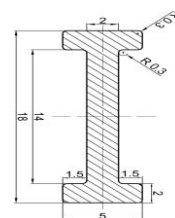

ПРАЙС РУЛОННОЙ АЛЮМИНИЕВОЙ РЕШЁТКИ

Двутавр

Высота 15 мм, шаг 9мм

Ширина, мм	Алюминий	Латунь	Бронза	Черный	RAL
	стоимость за 1 погонный метр, руб.				
190мм	6621	не изготавливается			7945
200мм	8417	не изготавливается			10100
210мм	8615	не изготавливается			10338
220мм	8811	не изготавливается			10573
230мм	9092	не изготавливается			10910
240мм	9287	не изготавливается			11144
250мм	9480	не изготавливается			11376
260мм	9687	не изготавливается			11624
270мм	9896	не изготавливается			11875
280мм	10090	не изготавливается			12108
290мм	10350	не изготавливается			12420
300мм	10545	не изготавливается			12654
310мм	10736	не изготавливается			12883
320мм	10930	не изготавливается			13116
330мм	11124	не изготавливается			13349
340мм	11316	не изготавливается			13579
350мм	12298	не изготавливается			14758
360мм	12492	не изготавливается			14990
370мм	12689	не изготавливается			15227
380мм	12885	не изготавливается			15462
390мм	13082	не изготавливается			15698
400мм	13277	не изготавливается			15932
410мм	13474	не изготавливается			16169
420мм	13668	не изготавливается			16402
430мм	13866	не изготавливается			16639
440мм	14061	не изготавливается			16873
450мм	14256	не изготавливается			17107
от450мм	по запросу	по запросу	по запросу	по запросу	по запросу