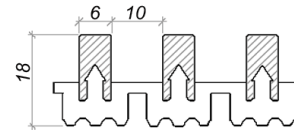

ПРАЙС РУЛОННОЙ АЛЮМИНИЕВОЙ РЕШЁТКИ С ПРЯМОУГОЛЬНЫМИ ПРУТКАМИ

Высота 18мм и 20 мм

Ширина, мм	Алюминий	Шампань	Темн. бронза	Черный	RAL	под дерево
	стоимость за 1 погонный метр, руб.					
100	3188	3347	3666	3825	3465	по запросу
110	3296	3461	3790	3955	3582	по запросу
120	3492	3666	4015	4190	3795	по запросу
130	3652	3834	4199	4382	3969	по запросу
140	3844	4036	4420	4613	4178	по запросу
150	3955	4153	4548	4746	4299	по запросу
160	4079	4283	4691	4895	4434	по запросу
170	4217	4428	4850	5060	4584	по запросу
180	4373	4591	5028	5247	4753	по запросу
190	4549	4776	5231	5458	4944	по запросу
200	4651	4884	5349	5582	5056	по запросу
210	4750	4988	5463	5700	5163	по запросу
220	4982	5232	5730	5979	5416	по запросу
230	5253	5516	6042	6304	5710	по запросу
240	5579	5858	6415	6694	6064	по запросу
250	5772	6060	6638	6926	6274	по запросу
260	6158	6466	7082	7390	6694	по запросу
270	6407	6727	7368	7688	6964	по запросу
280	6791	7131	7810	8150	7382	по запросу
290	7160	7518	8235	8593	7783	по запросу
300	7261	7624	8350	8713	7893	по запросу
310	7366	7734	8471	8839	8006	по запросу
320	7535	7912	8665	9042	8190	по запросу
330	7709	8094	8865	9250	8379	по запросу
340	7849	8241	9026	9418	8531	по запросу
350	8000	8400	9200	9600	8695	по запросу
360	8187	8596	9415	9824	8899	по запросу
370	8356	8774	9609	10027	9083	по запросу
380	8604	9034	9894	10324	9352	по запросу
390	8730	9167	10040	10476	9489	по запросу
400	8869	9313	10199	10643	9640	по запросу
410	9032	9484	10387	10839	9818	по запросу
420	9102	9557	10467	10923	9894	по запросу
430	9194	9654	10573	11033	9993	по запросу
440	9361	9829	10765	11233	10175	по запросу
450	9449	9921	10866	11338	10270	по запросу
460	9588	10067	11026	11505	10421	по запросу
470	9962	10460	11456	11954	10828	по запросу
480	10119	10625	11637	12143	10999	по запросу
490	10191	10701	11720	12230	11078	по запросу
500	10604	11134	12194	12724	11526	по запросу