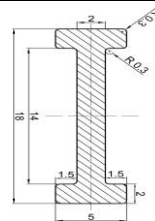

ПРАЙС РУЛОННОЙ АЛЮМИНИЕВОЙ РЕШЁТКИ

Двутавр

Высота 20 мм, шаг 9 мм

Ширина, мм	Алюминий	Латунь	Бронза	Черный	RAL
	стоимость за 1 погонный метр, руб.				
190мм	8086	8895	8895	8895	9703
200мм	8278	9106	9106	9106	9934
210мм	8471	9318	9318	9318	10165
220мм	8662	9528	9528	9528	10394
230мм	8940	9834	9834	9834	10728
240мм	9128	10041	10041	10041	10954
250мм	9321	10253	10253	10253	11185
260мм	9522	10474	10474	10474	11426
270мм	9730	10703	10703	10703	11676
280мм	9921	10913	10913	10913	11905
290мм	10174	11191	11191	11191	12209
300мм	10364	11400	11400	11400	12437
310мм	10554	11609	11609	11609	12665
320мм	10745	11820	11820	11820	12894
330мм	10935	12029	12029	12029	13122
340мм	11124	12236	12236	12236	13349
350мм	12088	13297	13297	13297	14506
360мм	12282	13510	13510	13510	14738
370мм	12471	13718	13718	13718	14965
380мм	12665	13932	13932	13932	15198
390мм	12858	14144	14144	14144	15430
400мм	13054	14359	14359	14359	15665
410мм	13247	14572	14572	14572	15896
420мм	13440	14784	14784	14784	16128
430мм	13634	14997	14997	14997	16361
440мм	13827	15210	15210	15210	16592
450мм	14021	15423	12852	12852	16825
от450мм	по запросу	по запросу	по запросу	по запросу	по запросу