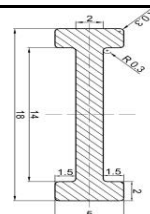

# ПРАЙС РУЛОННОЙ АЛЮМИНИЕВОЙ РЕШЁТКИ

Двутавр

Высота 18 мм, шаг 9 мм

Ширина, мм	Алюминий	Латунь	Бронза	Черный	RAL
	стоимость за 1 погонный метр, руб.				
190мм	7218	7940	7940	7940	8662
200мм	7390	8129	8129	8129	8868
210мм	7560	8316	8316	8316	9072
220мм	7736	8510	8510	8510	9283
230мм	7983	8781	8781	8781	9580
240мм	8151	8966	8966	8966	9781
250мм	8321	9153	9153	9153	9985
260мм	8501	9351	9351	9351	10201
270мм	8684	9552	9552	9552	10421
280мм	8859	9745	9745	9745	10631
290мм	9084	9992	9992	9992	10901
300мм	9251	10176	10176	10176	11101
310мм	9424	10366	10366	10366	11309
320мм	9593	10552	10552	10552	11512
330мм	9762	10738	10738	10738	11714
340мм	9933	10926	10926	10926	11920
350мм	10793	11872	11872	11872	12952
360мм	10964	12060	12060	12060	13157
370мм	11138	12252	12252	12252	13366
380мм	11309	12440	12440	12440	13571
390мм	11482	12630	12630	12630	13778
400мм	11654	12819	12819	12819	13985
410мм	11828	13011	13011	13011	14194
420мм	11999	13199	13199	13199	14399
430мм	12173	13390	13390	13390	14608
440мм	12344	13578	13578	13578	14813
450мм	12516	13768	13768	13768	15019
от450мм	по запросу	по запросу	по запросу	по запросу	по запросу