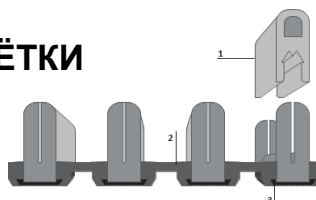

**ПРАЙС РУЛОННОЙ АЛЮМИНИЕВОЙ РЕШЁТКИ
со скруглёнными прутками
Высота 18 мм (на базе 15мм) тип 1803**

Ширина, мм	Алюминий	Латунь	Бронза	Черный	RAL
	стоимость за 1 погонный метр, руб.				
190мм	9929	10922	10922	10922	12014
200мм	10164	11180	11180	11180	12298
210мм	10403	11443	11443	11443	12588
220мм	10640	11704	11704	11704	12874
230мм	10979	12077	12077	12077	13285
240мм	11216	12338	12338	12338	13571
250мм	11448	12593	12593	12593	13852
260мм	11697	12867	12867	12867	14153
270мм	11950	13145	13145	13145	14460
280мм	12185	13404	13404	13404	14744
290мм	12497	13747	13747	13747	15121
300мм	12734	14007	14007	14007	15408
310мм	12965	14262	14262	14262	15688
320мм	13200	14520	14520	14520	15972
330мм	13434	14777	14777	14777	16255
340мм	13666	15033	15033	15033	16536
350мм	14853	16338	16338	16338	17972
360мм	15088	16597	16597	16597	18256
370мм	15324	16856	16856	16856	18542
380мм	15558	17114	17114	17114	18825
390мм	15797	17377	17377	17377	19114
400мм	16035	17639	17639	17639	19402
410мм	16271	17898	17898	17898	19688
420мм	16505	18156	18156	18156	19971
430мм	16745	18420	18420	18420	20261
440мм	16978	18676	18676	18676	20543
450мм	17216	18938	18938	18938	20831
от450мм	по запросу	по запросу	по запросу	по запросу	по запросу