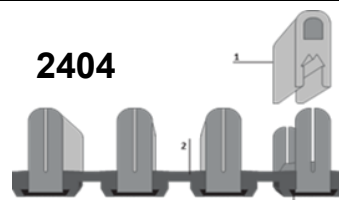

ПРАЙС РУЛОННОЙ АЛЮМИНИЕВОЙ РЕШЁТКИ 2404
со скруглёнными прутками
Высота 24 мм

Ширина, мм	Алюминий	Латунь	Бронза	Черный	RAL
	стоимость за 1 погонный метр, руб.				
190мм	12762	14038	14038	14038	15442
200мм	13068	14375	14375	14375	15812
210мм	13373	14710	14710	14710	16181
220мм	13676	15044	15044	15044	16548
230мм	14112	15523	15523	15523	17076
240мм	14417	15859	15859	15859	17445
250мм	14715	16187	16187	16187	17805
260мм	15034	16537	16537	16537	18191
270мм	15363	16899	16899	16899	18589
280мм	15663	17229	17229	17229	18952
290мм	16065	17672	17672	17672	19439
300мм	16366	18003	18003	18003	19803
310мм	16664	18330	18330	18330	20163
320мм	16965	18662	18662	18662	20528
330мм	17271	18998	18998	18998	20898
340мм	17568	19325	19325	19325	21257
350мм	19092	21001	21001	21001	23101
360мм	19391	21330	21330	21330	23463
370мм	19695	21665	21665	21665	23831
380мм	20000	22000	22000	22000	24200
390мм	20304	22334	22334	22334	24568
400мм	20609	22670	22670	22670	24937
410мм	20912	23003	23003	23003	25304
420мм	21218	23340	23340	23340	25674
430мм	21520	23672	23672	23672	26039
440мм	21824	24006	24006	24006	26407
450мм	22126	24339	24339	24339	26772
от450мм	по запросу	по запросу	по запросу	по запросу	по запросу