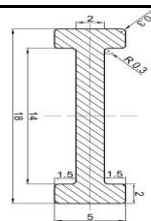

ПРАЙС РУЛОННОЙ АЛЮМИНИЕВОЙ РЕШЁТКИ

Двутавр

Высота 24 мм, шаг 9 мм

Ширина, мм	Алюминий	Латунь	Бронза	Черный	RAL
	стоимость за 1 погонный метр, руб.				
190мм	8896	9786	9786	9786	10675
200мм	9105	10016	10016	10016	10926
210мм	9317	10249	10249	10249	11180
220мм	9526	10479	10479	10479	11431
230мм	9836	10820	10820	10820	11803
240мм	10043	11047	11047	11047	12052
250мм	10252	11277	11277	11277	12302
260мм	10474	11521	11521	11521	12569
270мм	10703	11773	11773	11773	12844
280мм	10913	12004	12004	12004	13096
290мм	11193	12312	12312	12312	13432
300мм	11400	12540	12540	12540	13680
310мм	11612	12773	12773	12773	13934
320мм	11819	13001	13001	13001	14183
330мм	12029	13232	13232	13232	14435
340мм	12238	13462	13462	13462	14686
350мм	13298	14628	14628	14628	15958
360мм	13511	14862	14862	14862	16213
370мм	13719	15091	15091	15091	16463
380мм	13931	15324	15324	15324	16717
390мм	14146	15561	15561	15561	16975
400мм	14361	15797	15797	15797	17233
410мм	14571	16028	16028	16028	17485
420мм	14786	16265	16265	16265	17743
430мм	14997	16497	16497	16497	17996
440мм	15209	16730	16730	16730	18251
450мм	15423	16965	16965	16965	18508
от450мм	по запросу	по запросу	по запросу	по запросу	по запросу