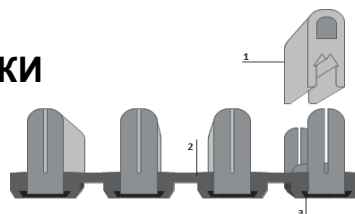

**ПРАЙС РУЛОННОЙ АЛЮМИНИЕВОЙ РЕШЁТКИ
со скруглёнными прутками
Высота 15 мм тип 1503**

Ширина,мм	Алюминий	Латунь	Бронза	Черный	RAL
	стоимость за 1 погонный метр, руб.				
190мм	8222	9044	9044	9044	9866
200мм	8417	9259	9259	9259	10100
210мм	8615	9477	9477	9477	10338
220мм	8811	9692	9692	9692	10573
230мм	9092	10001	10001	10001	10910
240мм	9287	10216	10216	10216	11144
250мм	9480	10428	10428	10428	11376
260мм	9687	10656	10656	10656	11624
270мм	9896	10886	10886	10886	11875
280мм	10090	11099	11099	11099	12108
290мм	10350	11385	11385	11385	12420
300мм	10545	11600	11600	11600	12654
310мм	10736	11810	11810	11810	12883
320мм	10930	12023	12023	12023	13116
330мм	11124	12236	12236	12236	13349
340мм	11316	12448	12448	12448	13579
350мм	12298	13528	13528	13528	14758
360мм	12492	13741	13741	13741	14990
370мм	12689	13958	13958	13958	15227
380мм	12885	14174	14174	14174	15462
390мм	13082	14390	14390	14390	15698
400мм	13277	14605	14605	14605	15932
410мм	13474	14821	14821	14821	16169
420мм	13668	15035	15035	15035	16402
430мм	13866	15253	15253	15253	16639
440мм	14061	15467	15467	15467	16873
450мм	14256	15682	15682	15682	17107
от450мм	по запросу	по запросу	по запросу	по запросу	по запросу